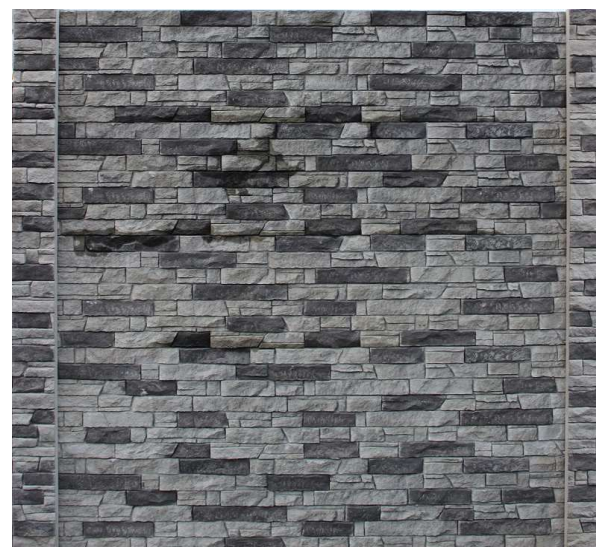

STEIN DE LUXE ŽULA ČERNÝ KÁMEN